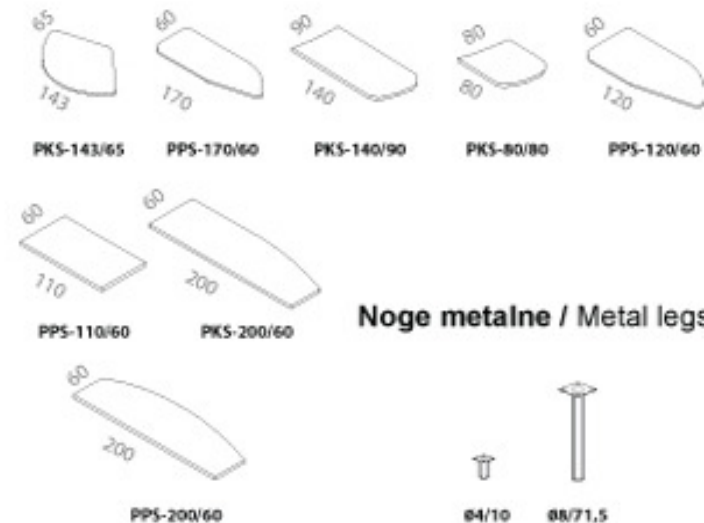

Stropovi / Cabinet tops

Priključni segmenti / Desk extensions

Noge metalne / Metal legs

Niski ormari / Medium size cabinets

Vijenci / Cabinet cornices

Radni stolovi / Working desks

Dodatni elementi / Additional elements