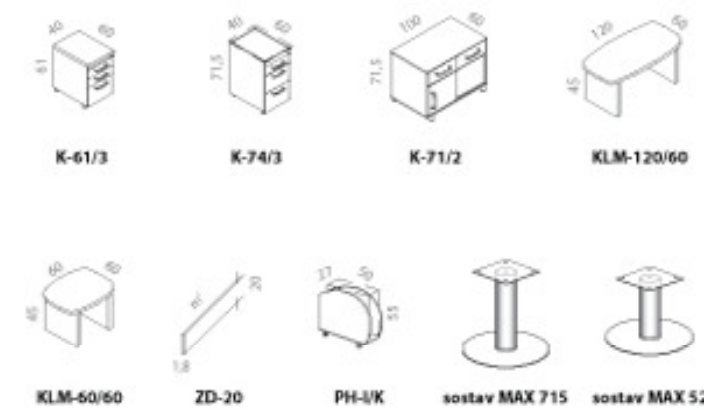

Stropovi / Cabinet tops

Priključni segmenti / Desk extensions

Noge metalne / Metal legs

Niski ormari / Medium size cabinets

Vijenci / Cabinet cornices

Radni stolovi / Working desks

Dodatni elementi / Additional elements