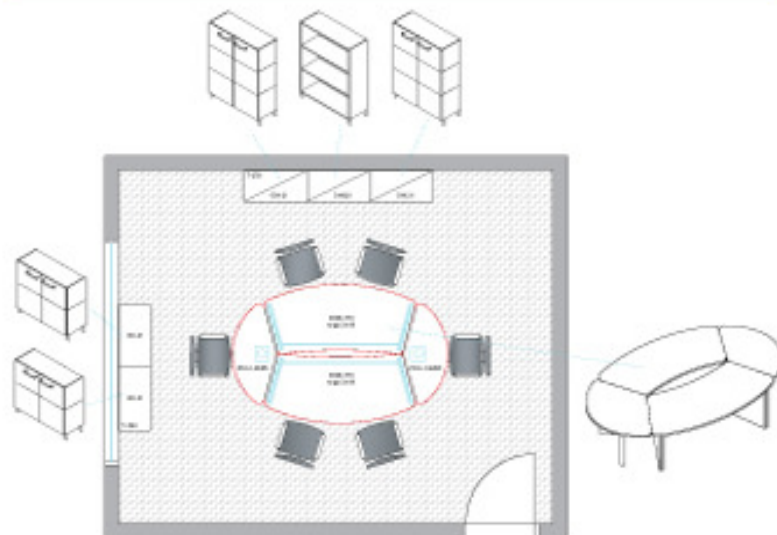

Vega je uredski namještaj managerskog nivoa. Zahvaljujući brojnim mogućnostima kombiniranja elemenata, idealno se uklapa u svaki prostor. Meke i profinjene linije dati će vašem radnom ambijentu novu dimenziju. Vega je naš ponos, neka bude i vaš...

Na osnovu skice Vašeg prostora, Lesnina će organizirati Vaš ured.

Uredski namještaj VEGA pronađite u salonima Lesnine.

lesnina Mi

URED VEGA

www.lesniami.com.mk

Visoki ormari / Tall cabinets

Komode / Sideboards