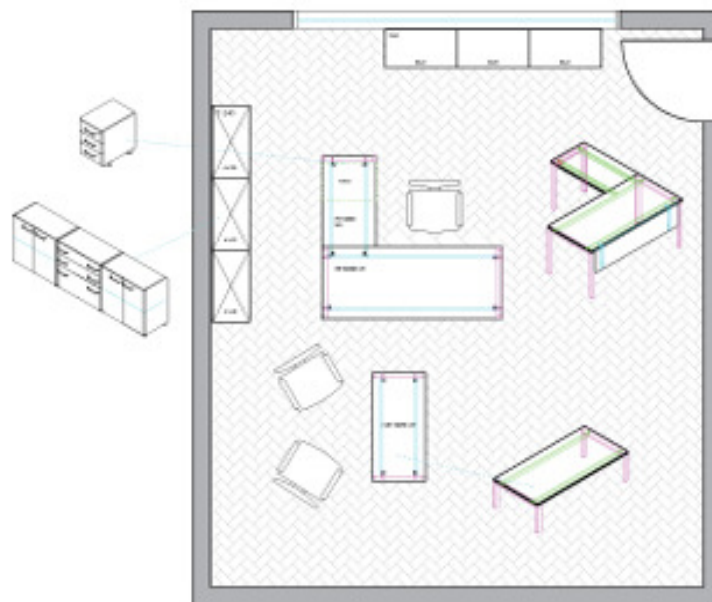

Office '10 odlikuje se jednostavnim i mekim linijama. U sebi sažima nordijski stil i južnjački temperament. Ovo je linija namještaja za one koji žele učinkovit sadržaj bez mnogo obaziranja na suvišne detalje. Ovo je linija uspješnih...

Na temelih Vaših skica prostora Lesnina organizirajte Vaš ured

lesnina Mi

URED OFFICE 10

Uredski namještaj Office '10 pronađite u salonima Lesnine.

www.lesnina.com.mk

Visoki ormari / Tall cabinets

Komode / Sideboards

Viseći paneli / Hanging panels

Stropovi / Cabinet tops

Pregradni panel / Desk high panels

Niski ormari / Medium size cabinets

Radni stolovi / Working desks

Dodatni elementi / Additional elements

Priključni segmenti / Desk extensions