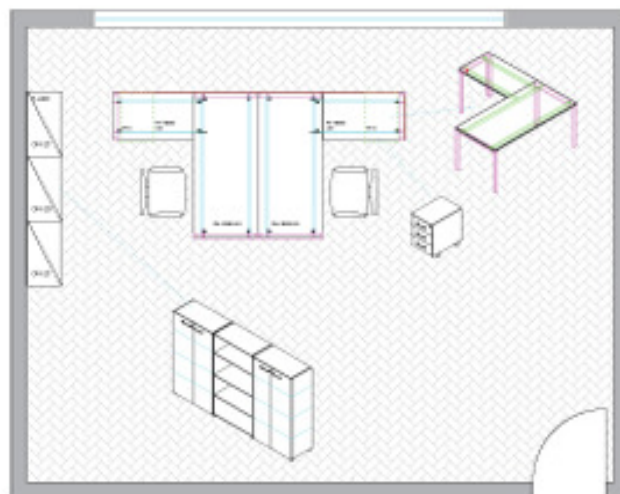

Office '10 odlikuje se jednostavnim i mekim linijama. U sebi sažima nordijski stil i južnjački temperament. Ovo je linija namještaja za one koji žele učinkovit sadržaj bez mnogo obaziranja na suvišne detalje. Ovo je linija uspješnih...

Na temelih Vaših skica prostora Lesnina organizirajte Vaš ured

lesnina Mi

URED OFFICE 10

Uredski namještaj Office '10 pronađite u salonima Lesnine.

www.lesnina.com.mk

Visoki ormari / Tall cabinets

Komode / Sideboards

Viseći paneli / Hanging panels

Stropovi / Cabinet tops

Pregradni panel / Desk high panels

Niski ormari / Medium size cabinets

Radni stolovi / Working desks

Dodatni elementi / Additional elements

Priključni segmenti / Desk extensions